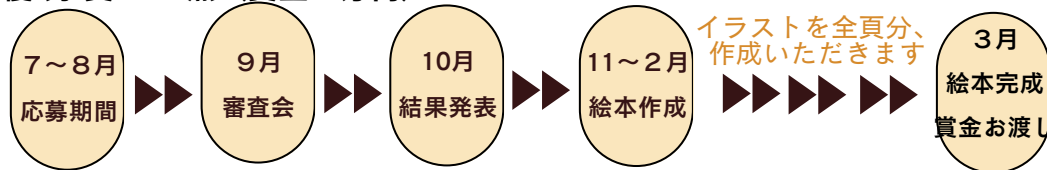

スケジュール

結果発表

令和8年10月（予定）

・審査結果は、入賞者本人に通知するほか、銀の馬車道ホームページ等に掲載します

・賞金は、絵本完成後（令和9年3月頃）お渡しします

・応募作品は返却いたしません

・著作権における著作者人格権は応募者本人に帰属しますが、絵本化等の二次的な使用権は主催者に設定されます。

・応募作品の著作権などに関わる問題が発生した場合は、全て応募者の責任となります

・応募者の個人情報、本イベントに限り使用し、それ以外には使用しません

注意事項

▼応募先

〒670-0947 兵庫県姫路市北条1-98

兵庫県中播磨県民センター県民躍動室県民課産業観光担当内

銀の馬車道ネットワーク協議会 事務局

Tel.079-281-9059 Fax.079-285-1102

メールアドレス：ginbasha@outlook.jp

詳細は、ホームページでご確認ください↓

これが
銀馬車かぼちゃ

銀の馬車道
ホームページ

銀の馬車道
GIN NO BASHAMICHI